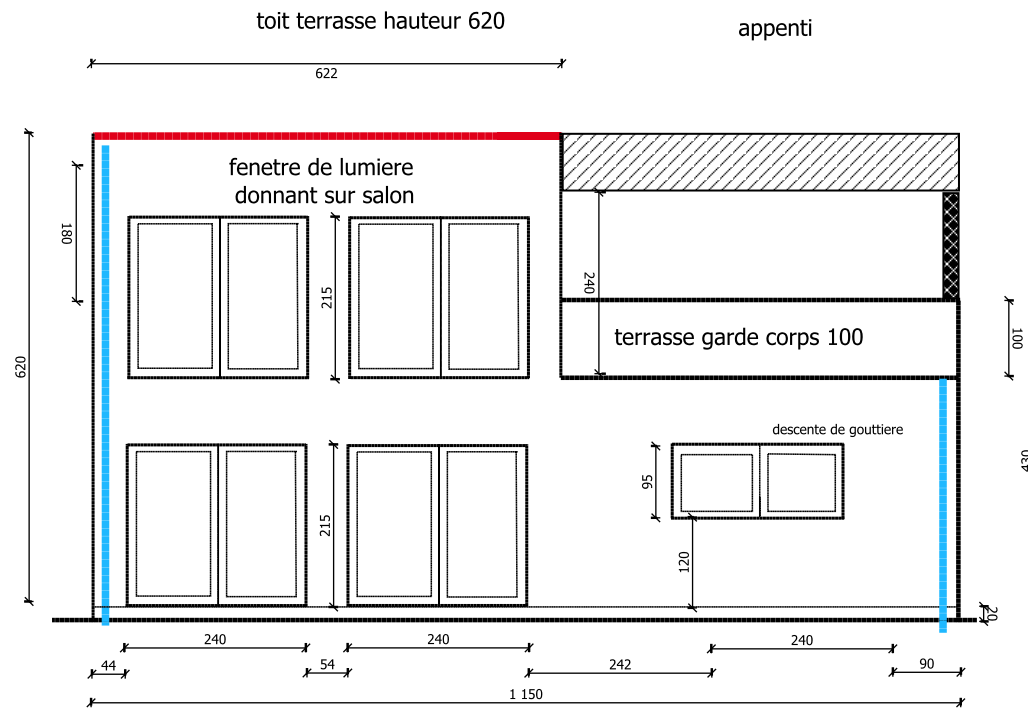

# plan de facade SUD

PCMI 3

ECHELLE

1/100

limite OUEST

TERRAIN VOISIN

limite EST

VOIRIE

## legende materiaux

menuiserie pvc blanc

mur ton pierre